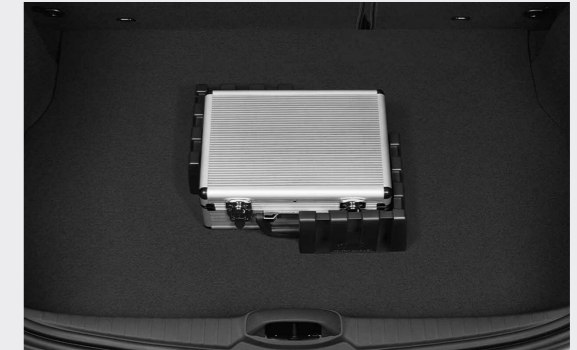

TRANSPORTOPLOSSINGEN

Het grote transportpotentieel is een van de onbetwistbare troeven van de PEUGEOT Rifter en om dat ten volle te benutten, bieden we een reeks laadhulpmiddelen voor binnen en buiten. Al deze accessoires zijn getest en geverifieerd en zijn goedgekeurd volgens de huidige Europese normen.

1

2

3

4

5

6

1. Zachte kofferbak
2. Bevestigingsnet voor hoge ladingen
3. Koffernet
4. Kofferbak wiggen
5. Trekhaak met demonteerbaar kogelgewricht zonder gereedschap (RDSO)
6. Fietsdrager op trekhaak