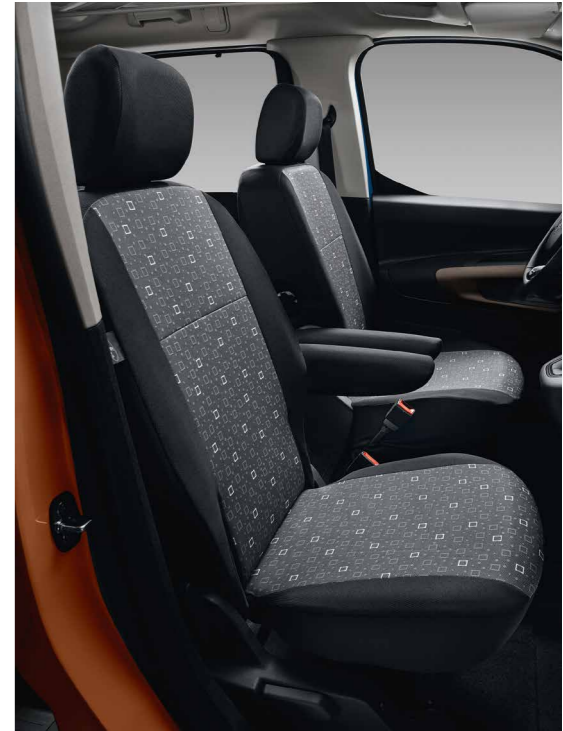

BESCHERMING

Een breed gamma accessoires helpt je om de oppervlakken van jouw wagen schoon en duurzaam te houden, of ze nu worden blootgesteld aan vuil, wrijving of spatten. Ze zijn robuust en decoratief en bieden een duurzame bescherming voor het interieur en de carrosserie van je PEUGEOT Rifter.

1

2

7

3

4

5

6

1. Beschermhoes voor overdekt parkeren
2. Hondenrek
  Afhankelijk van voertuigoptie
3. Tapijset
4. 3D Tapijset
5. Set van rubberen matten
6. Set van 2 spatlappen achter
7. Stoffen stoelhoezen